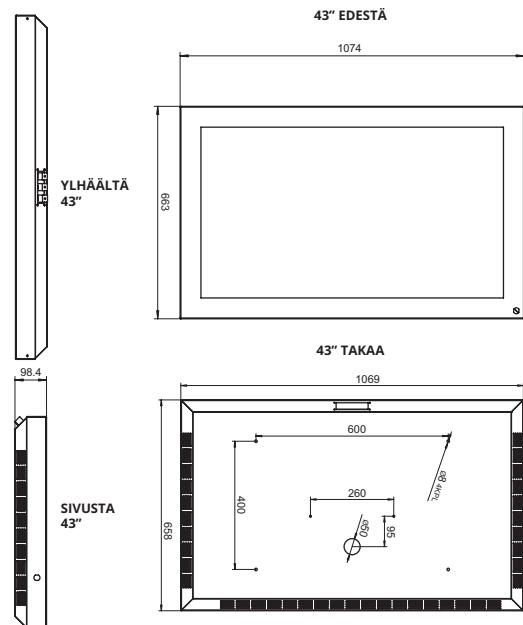

MYynti JA NEUVONTA

IT-Salonen Oy / Dreamit
Teknologiantie 2
90590 Oulu
Puhelin 050 562 9900

Myynti:
Puhelin 050 562 9922
myynti@kodinportti.fi

Asiakaspalvelu:
Puhelin 050 562 9911
helpdesk@kodinportti.fi

www.kodinportti.fi
www.dreamit.fi